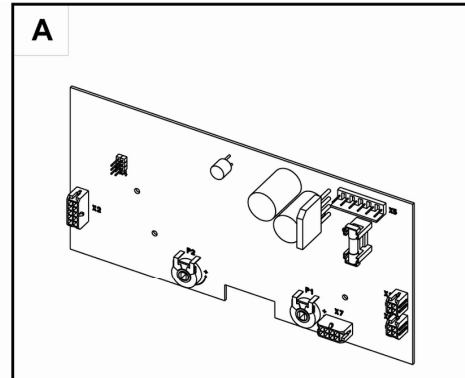

ECONCEPT 15A