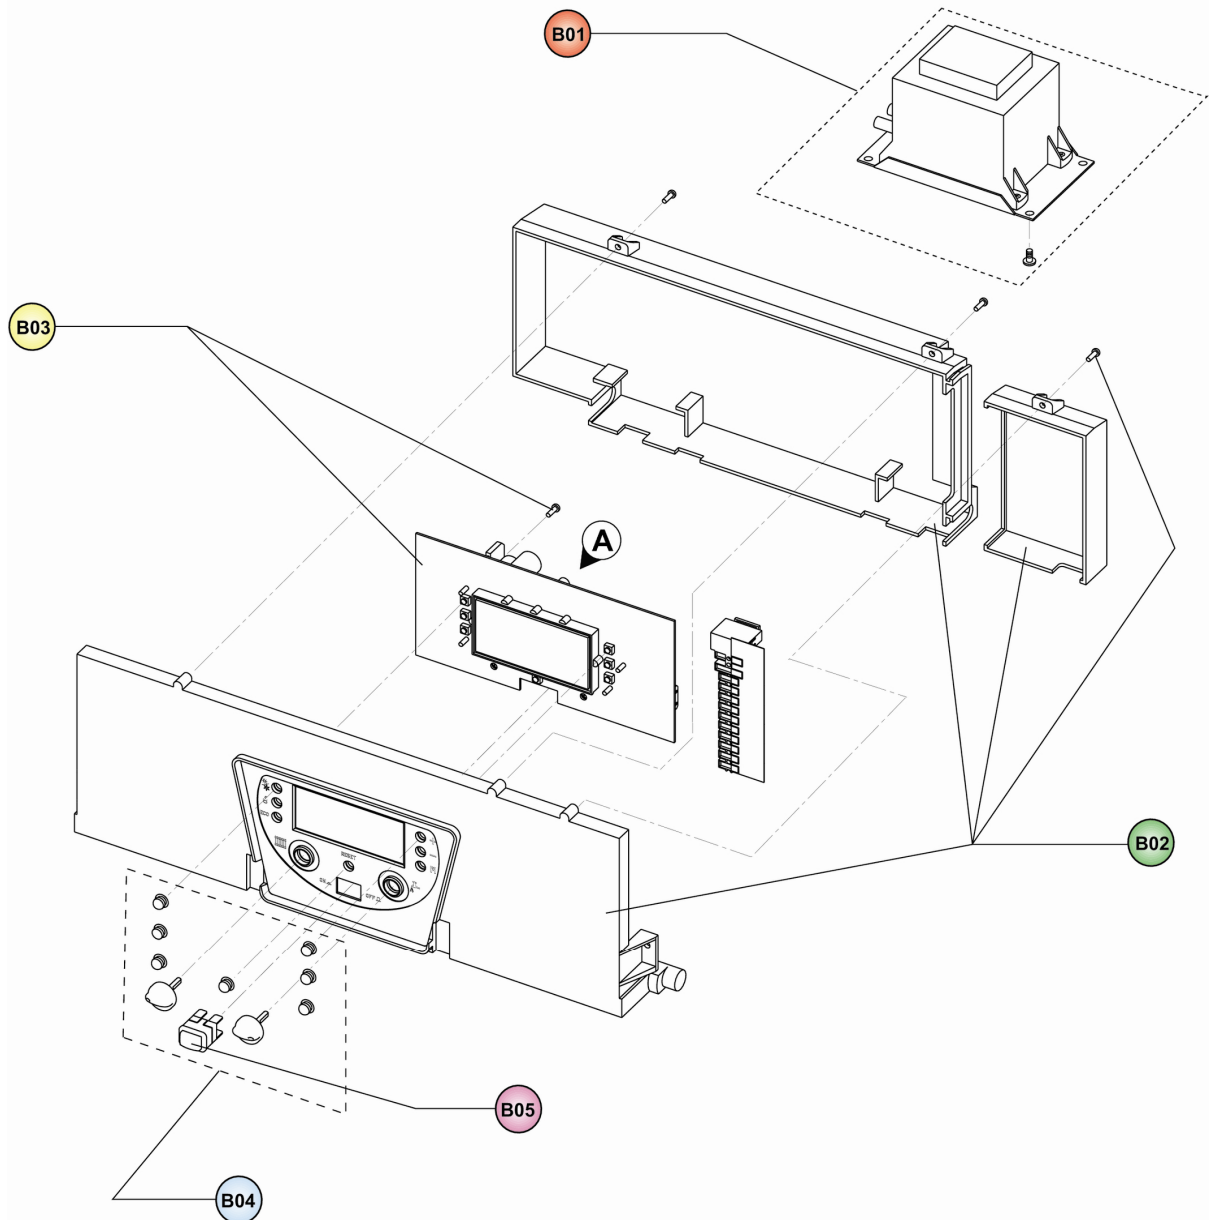

ECONCEPT 15A