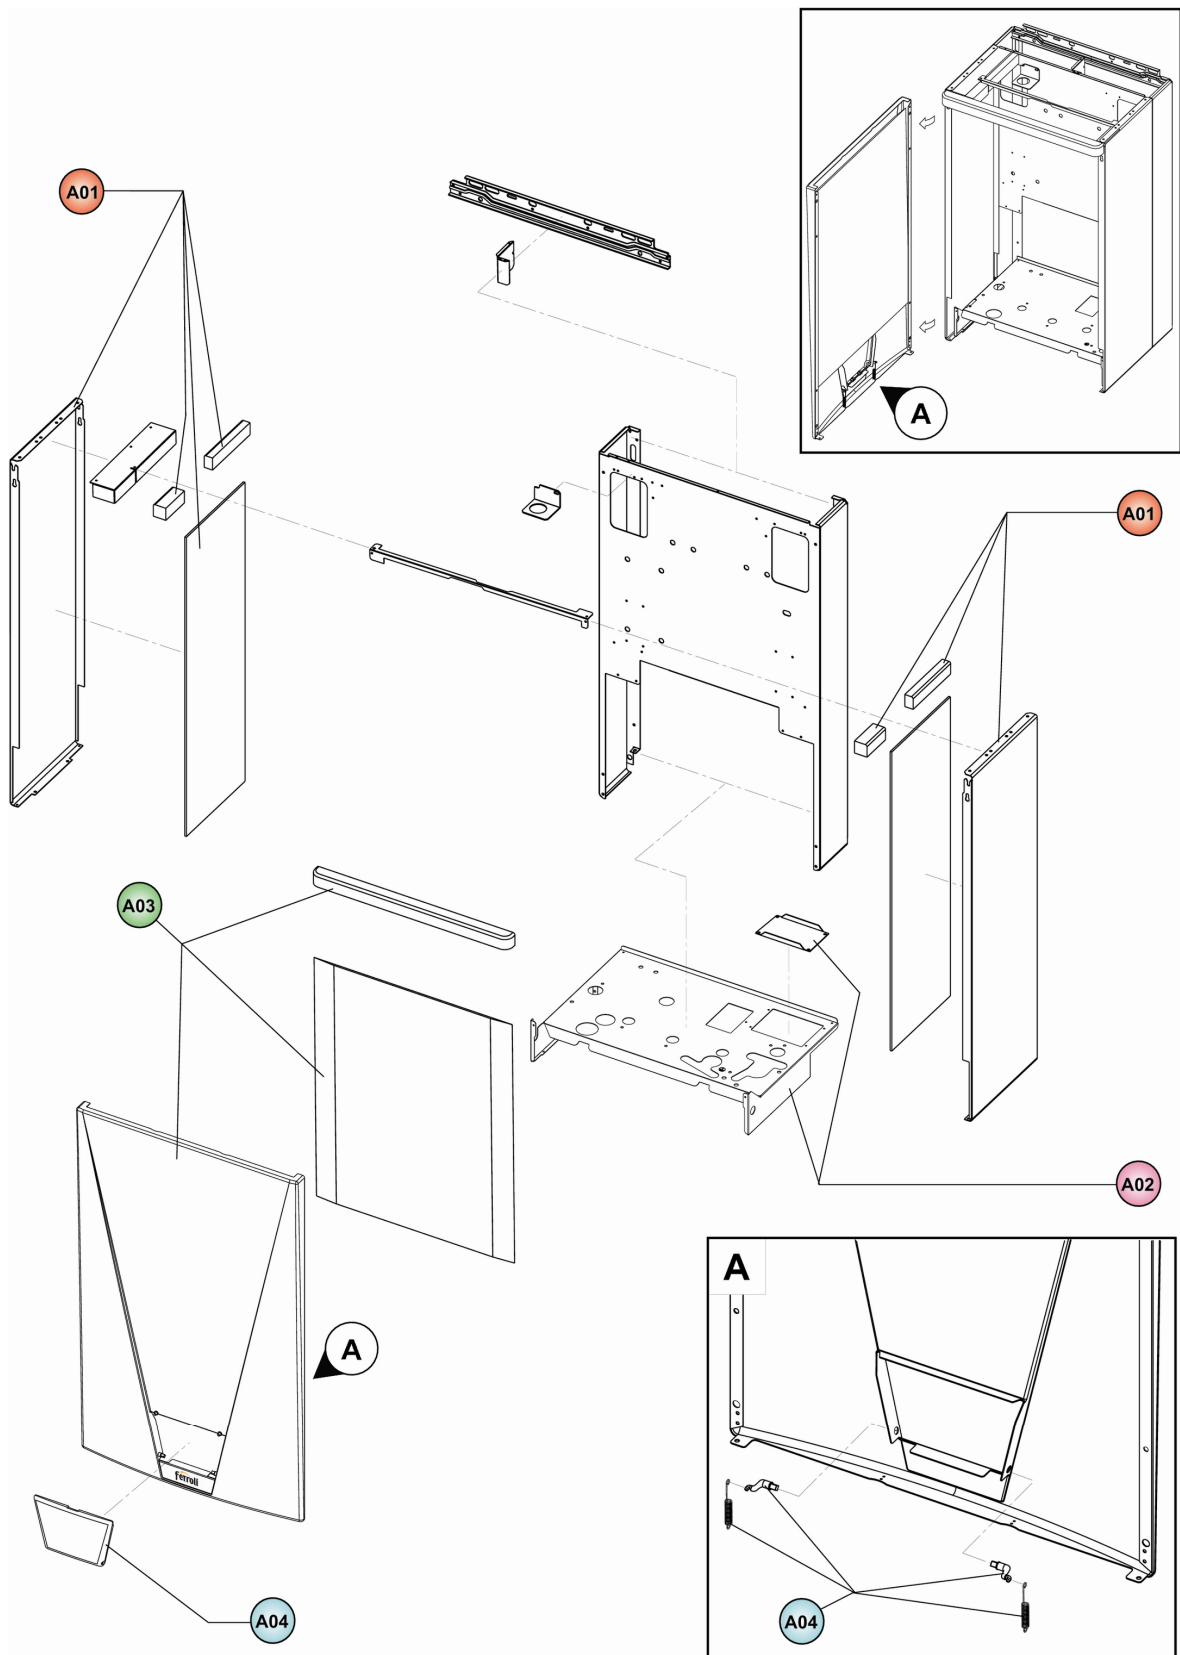

Lista Pezzi / Spare Parts / Ersatzteile
List Onderdelen / Liste Pieces Detaches / Lista Piezas De Repuesto

ECONCEPT 15A

CODICE	EDIZIONE	MERCATO
30K0057004	01/10/2008	IT

ECONCEPT 15A

ECONCEPT 15A

ECONCEPT 15A