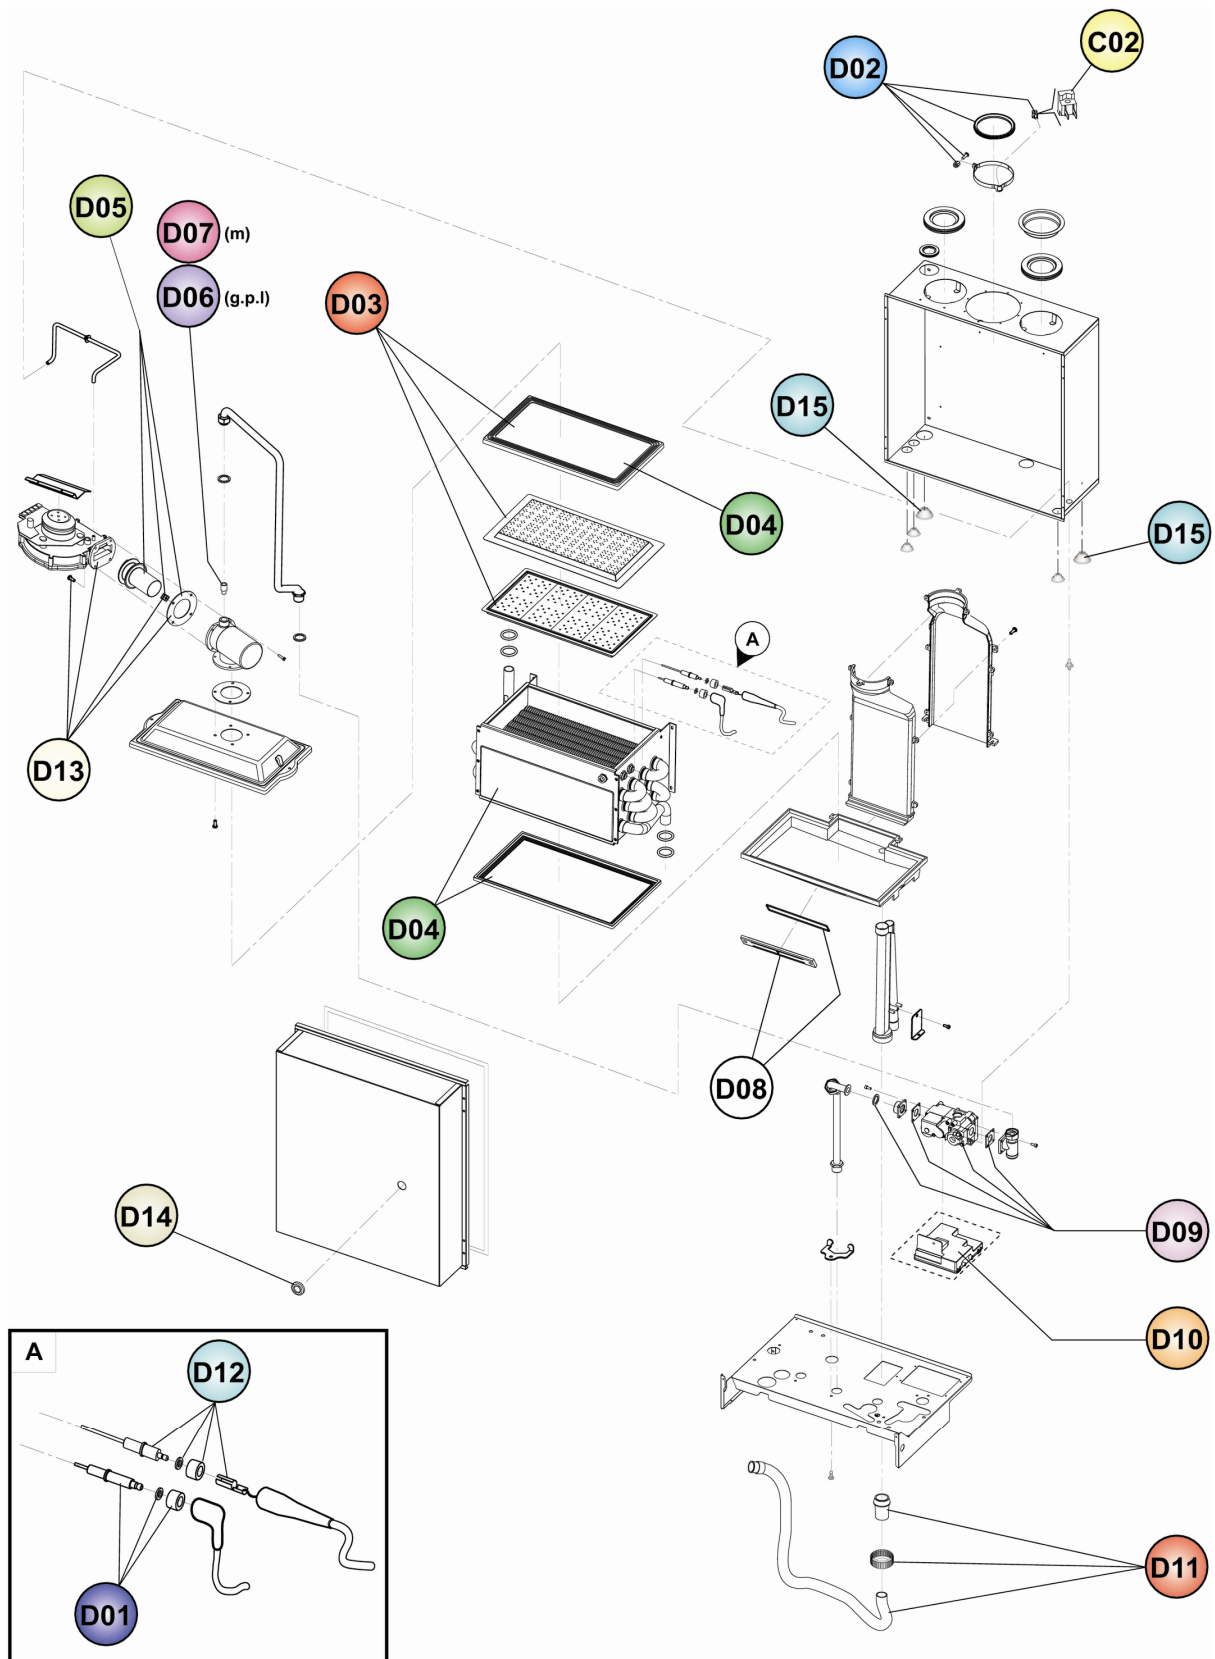

ECONCEPT 15A

ECONCEPT 15A

LISTA PEZZI

POS.	CODICE	DESC.	QT.
A01	39810531	KIT FIANCO REVERS.*ECONCEPT 25	1.000
A02	39817020	KIT FONDO TELAIO (31216740)	1.000
A03	39810410	KIT PANNELLO A.Fm.M3(31107770)	1.000
A04	39810400	KIT PORTELLINO TRAP.(35009580)	1.000
B01	39809420	KIT TRASFORM. (36702760)	1.000
B02	39810390	KIT SCATOLA ELETTR. (35009780)	1.000
B03	39810380	KIT SCHEDA DISPLAY (38320520)	1.000
B04	39810470	KIT MANOP.e PULS.*ECONCEPT	1.000
B05	39811480	KIT 5 PULSANTI (36100460)	1.000
C01	39810370	KIT SEP.ARIA+VALV. (38419270)	1.000
C02	39806670	KIT SONDA TEMP. (36200490)	1.000
C03	39805650	KIT TST.C.ARG.100°C (36400900)	1.000
C04	39809690	KIT VASO ESP.10Lt. (36802740)	1.000
C05	39809470	KIT TRASDUTTORE (36400380)	1.000
C06	39809750	KIT IDROM.ATT.1/4" (36400390)	1.000
C07	39810560	KIT POMPA (36601711)	1.000
C08	39810330	KIT VALV.N/R 1"-3/4"(36900350)	1.000
C09	39810360	KIT RUB.3/8" Tp.4452(36901940)	1.000
C10	39800130	KIT VALV.SIC.MF1/2" (36900660)	1.000
C11	39810350	KIT GUARNIZ.e O-RING*ECONCEPT	1.000
C12	39812340	KIT GUARNIZ.H2O (da 3/8"a 1")	1.000
C13	39808980	KIT RUB.3/8" Tp.5014(36901470)	1.000
D01	39832360	KIT GR.ELETTRODI (36702940)	1.000
D02	39810340	KIT SONDA FUMI (36200740)	1.000
D03	39807910	KIT BRUC.CERAM. (37608170)	1.000
D04	39810550	KIT PACCO LAM.COMPL.(37400080)	1.000
D05	39812220	KIT UG.ARIA D.14,0 (32203590)	1.000
D06	39812210	KIT UG.GAS gpl D2,90(32203661)	1.000
D07	39807870	KIT UG.GAS m. D3,90(32203371)	1.000
D08	39806570	KIT PORTA VASCA (32913090)	1.000
D09	39810420	KIT VALV.GAS (36800030)	1.000
D10	39810431	KIT CENTRAL.DCF02.2 (36507492)	1.000
D11	39811610	KIT SERBATOIO COND. (39027270)	1.000
D12	39806200	KIT ELETTRODO RIVEL.(36702635)	1.000
D13	39810540	KIT VENT.(36601262) Sr.M303-04	1.000
D14	39811330	KIT SPIA SILICONE (35102690)	1.000
D15	39809540	KIT 2 GUARNIZ.CON. (35100000)	1.000