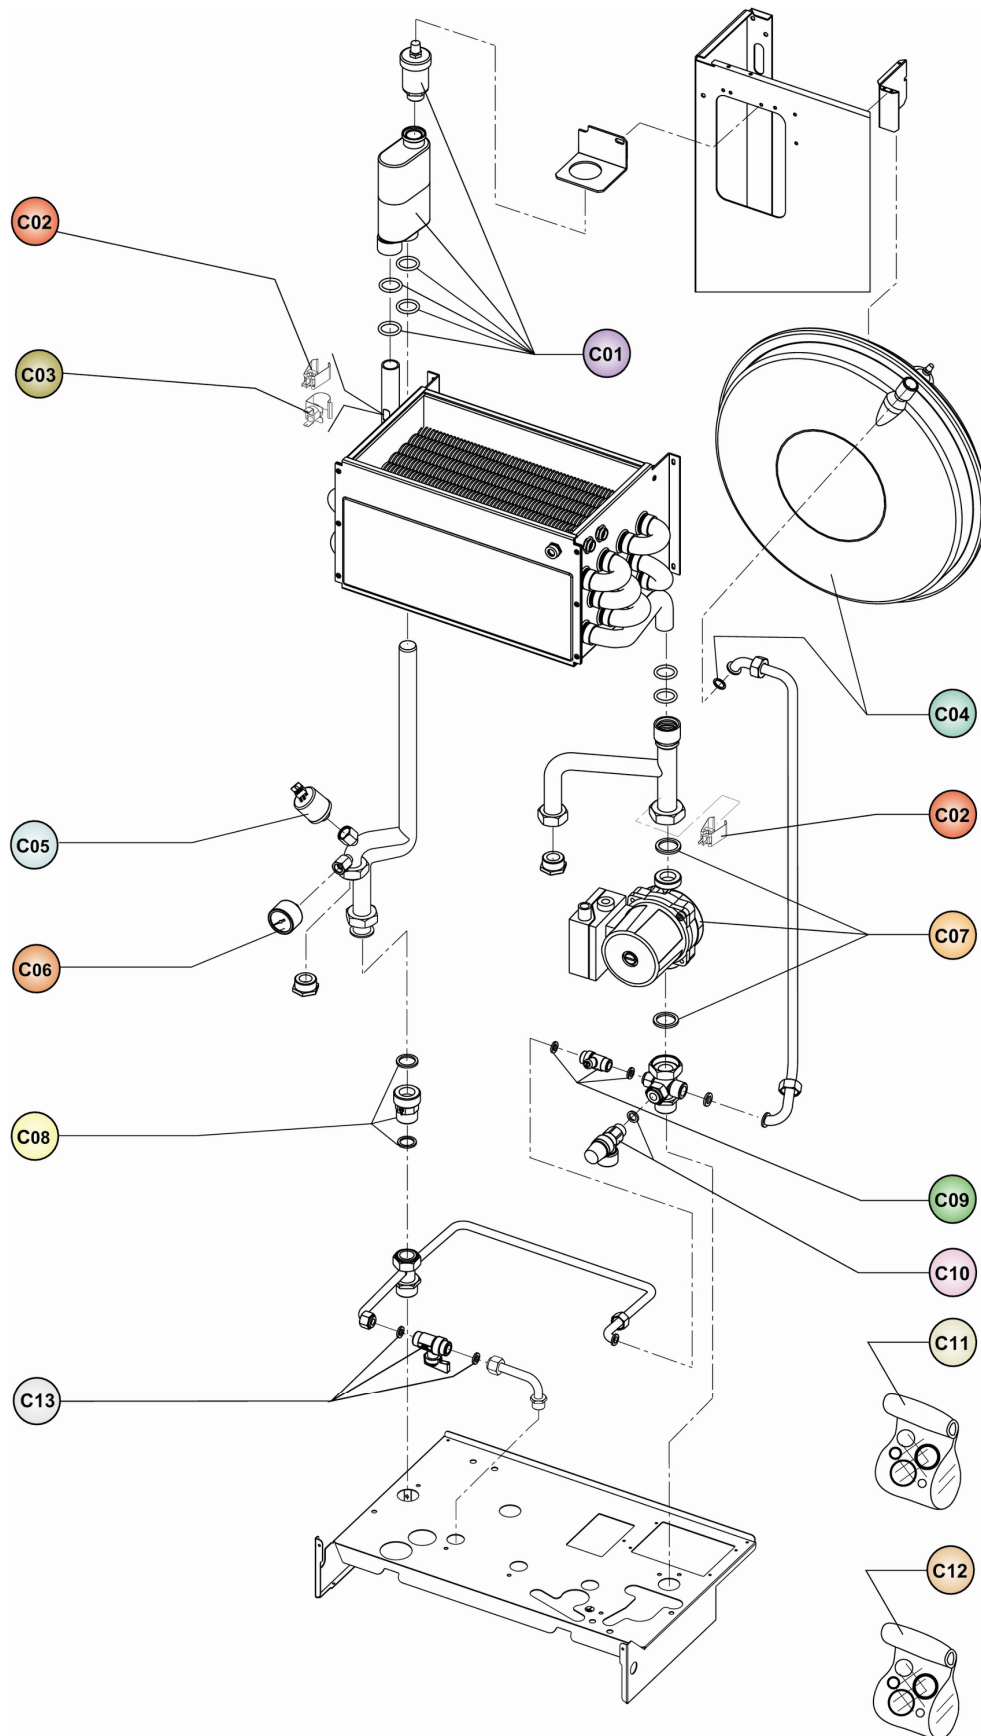

ECONCEPT 15A

ECONCEPT 15A

LISTA PEZZI

POS.	CODICE	DESC.	QT.
A01	39810531	KIT FIANCO REVERS.*ECONCEPT 25	1.000
A02	39817020	KIT FONDO TELAIO (31216740)	1.000
A03	39810410	KIT PANNELLO A.Fm.M3(31107770)	1.000
A04	39810400	KIT PORTELLINO TRAP.(35009580)	1.000
B01	39809420	KIT TRASFORM. (36702760)	1.000
B02	39810390	KIT SCATOLA ELETTR. (35009780)	1.000
B03	39810380	KIT SCHEDA DISPLAY (38320520)	1.000
B04	39810470	KIT MANOP.e PULS.*ECONCEPT	1.000
B05	39811480	KIT 5 PULSANTI (36100460)	1.000
C01	39810370	KIT SEP.ARIA+VALV. (38419270)	1.000
C02	39806670	KIT SONDA TEMP. (36200490)	1.000
C03	39805650	KIT TST.C.ARG.100°C (36400900)	1.000
C04	39809690	KIT VASO ESP.10Lt. (36802740)	1.000
C05	39809470	KIT TRASDUTTORE (36400380)	1.000
C06	39809750	KIT IDROM.ATT.1/4" (36400390)	1.000
C07	39810560	KIT POMPA (36601711)	1.000
C08	39810330	KIT VALV.N/R 1"-3/4"(36900350)	1.000
C09	39810360	KIT RUB.3/8" Tp.4452(36901940)	1.000
C10	39800130	KIT VALV.SIC.MF1/2" (36900660)	1.000
C11	39810350	KIT GUARNIZ.e O-RING*ECONCEPT	1.000
C12	39812340	KIT GUARNIZ.H2O (da 3/8"a 1")	1.000
C13	39808980	KIT RUB.3/8" Tp.5014(36901470)	1.000
D01	39832360	KIT GR.ELETTRODI (36702940)	1.000
D02	39810340	KIT SONDA FUMI (36200740)	1.000
D03	39807910	KIT BRUC.CERAM. (37608170)	1.000
D04	39810550	KIT PACCO LAM.COMPL.(37400080)	1.000
D05	39812220	KIT UG.ARIA D.14,0 (32203590)	1.000
D06	39812210	KIT UG.GAS gpl D2,90(32203661)	1.000
D07	39807870	KIT UG.GAS m. D3,90(32203371)	1.000
D08	39806570	KIT PORTA VASCA (32913090)	1.000
D09	39810420	KIT VALV.GAS (36800030)	1.000
D10	39810431	KIT CENTRAL.DCF02.2 (36507492)	1.000
D11	39811610	KIT SERBATOIO COND. (39027270)	1.000
D12	39806200	KIT ELETTRODO RIVEL.(36702635)	1.000
D13	39810540	KIT VENT.(36601262) Sr.M303-04	1.000
D14	39811330	KIT SPIA SILICONE (35102690)	1.000
D15	39809540	KIT 2 GUARNIZ.CON. (35100000)	1.000