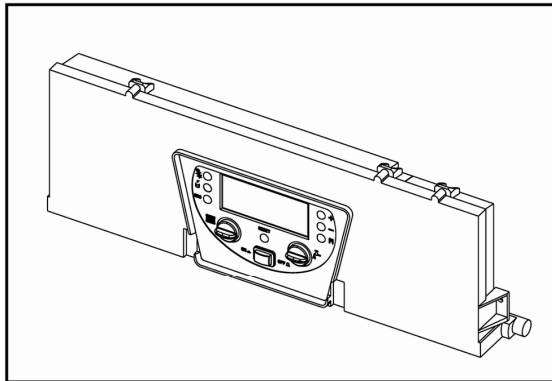

ECONCEPT 15A